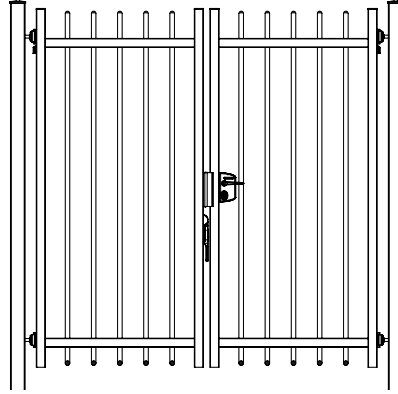

DUBBELE POORT: ALPHA

Van de Wetering heeft een compleet programma robuuste draaiporten. Zowel in enkele als dubbele uitvoeringen zijn diverse lengtes en vullingen verkrijgbaar. Verzinkt en eventueel gecoat, waardoor weersinvloeden en slijtage tot een minimum worden beperkt.

Type VL
(VLakke Bovenzijde)

Type PK
(met PuntenKam)

Type RD/VD
(Rond en Vierkant Doorlopend)

Type DM
(DubbelstaafMat)

▶ TECHNISCHE GEGEVENS*

Scharnieren	180°; 4-dimensionaal regelbaar (zowel links- als rechtsom draaibaar te monteren)
Paalkappen	Kunststof paalkappen (aluminium paalkappen zijn optioneel lever(baar))
Poortvulling	Spijlen RD/VD, dubbelstaafmat, puntenkam
Vleugelhoogte	Poorthoogte +/- 50 mm bodemvrijheid
Slotkast	Locinox slot met roestvrijstaal binnenwerk, dag- en nachtschoot en een aluminium krukstel
Slotvanger	Locinox veiligheids slotvanger
Grondgrendel	Enkele poort vanaf 150 cm en dubbele poorten inwendige grond grendel
Opgelaste puntenkam	Bij type PK en DM vanaf 150 cm hoog
Gaasaansluiting	Standaard bij harmonicagaas aansluiting
Oppervlaktebehandeling	Thermisch verzinkt (iso norm EN 1461) coating volgens NEN-EN 15773 in alle beschikbare RAL kleuren