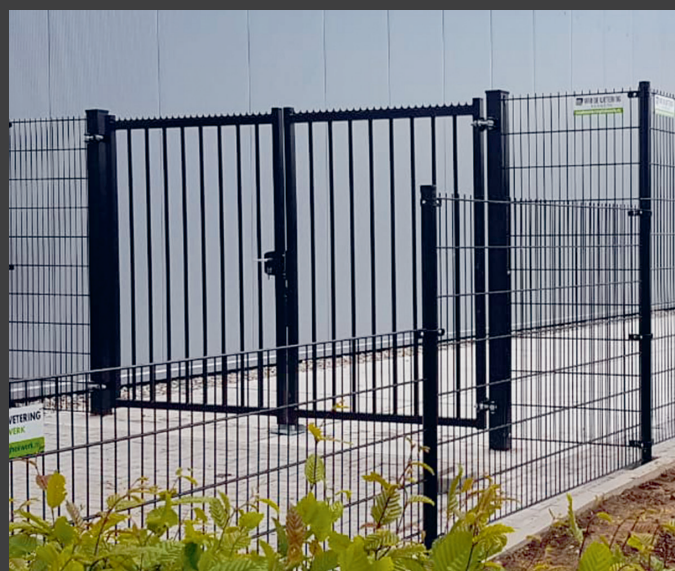

DUBBELE POORT: ALPHA

Van de Wetering heeft een compleet programma robuuste draaiporten. Zowel in enkele als dubbele uitvoeringen zijn diverse lengtes en vullingen verkrijgbaar. Verzinkt en eventueel gecoat, waardoor weersinvloeden en slijtage tot een minimum worden beperkt.

VAN DE WETERING
HEKWERK

BENT U OP ZOEK NAAR EEN MOOI, PASSEND EN BOVENAL VEILIGE DRAAIPOORT?

Neem dan contact met ons op, want een veilige draaiport is mensenwerk. Wij informeren u graag over de mogelijkheden.