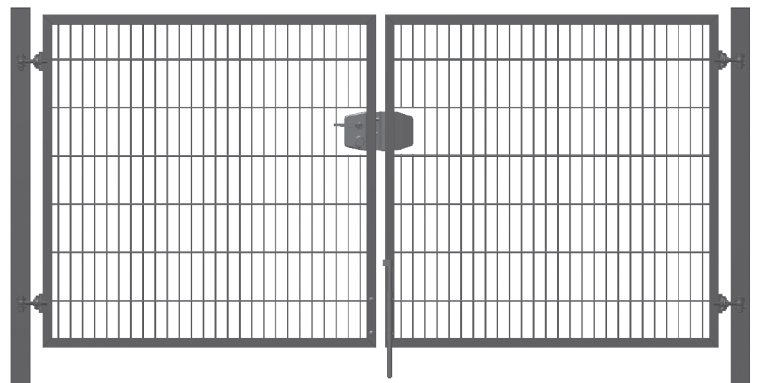

# POORTEN: BETA

Van de Wetering heeft een compleet programma draaipoorten. Zowel in enkele als dubbele uitvoeringen zijn diverse lengtes verkrijgbaar. Verzinkt en eventueel gecoat, waardoor weersinvloeden en slijtage tot een minimum worden beperkt. Uw toegang krijgt zo een fraaie en robuuste entree.

## POORTEN: BETA

### ► TECHNISCHE GEGEVENS\*

Scharnieren	180°, 4-dimensionaal regelbaar (zowel links- als rechtsom draaibaar te monteren)
Poortframe	Kokerprofiel 40x40x2 mm in verstek gelast
Paalkappen	Kunststof paalkappen
Uitwisselbaarheid poortvleugels	Poortvleugels zijn zowel geschikt voor uitvoering looppoort als wel dubbele poort
Poortvulling	Dubbelstaafmat type 8/6/8 mm
Vleugelhoogte	Poorthoogte +/- 30 mm bodemvrijheid
Slotkast	Locinox slot met roestvrijstaal binnenwerk, dag- en nachtschoot en een aluminium krukstel
Slotvanger	regelbaar, aluminium
Grondgrendel	Opbouw grondgrendel met aluminium blokhendel. 2 <sup>e</sup> grondgrendel optioneel
Opschroefbare puntenkam	Optioneel leverbaar
Gaasaansluiting	Optioneel leverbaar
Oppervlaktebehandeling	Thermisch verzinkt (iso norm EN 1461) coating volgens NEN-EN 15773

#### Afmetingen

Beschikbare hoogtes: 800 mm | 1000 mm | 1200 mm | 1400 mm | 1600 mm | 1800 mm | 2000 mm | 2200 mm | 2400 mm

Breedte enkele poort	Poortpalen	Poort kades rondom	Breedte dubbele poort	Poortpalen	Poort kades rondom
1000 mm	koker 60x60	40x40	2000 mm	koker 60x60	40x40
1250 mm	koker 60x60	40x40	2500 mm	koker 60x60	40x40
1500 mm	koker 60x60	40x40	3000 mm	koker 60x60	40x40
2000 mm	koker 60x60	40x40	4000 mm	koker 60x60	40x40
2500 mm	koker 60x60	40x40	5000 mm	koker 60x60	40x40