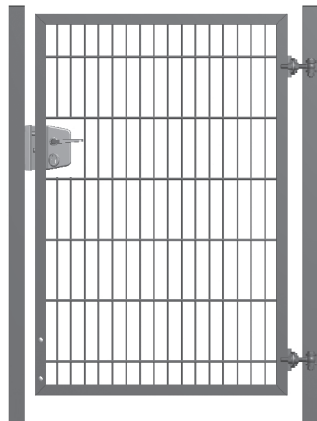

VAN DE WETERING
HEKWERK

POORTEN: BETA

► TECHNISCHE GEGEVENS*

Scharnieren	180°, 4-dimensionaal regelbaar (zowel links- als rechtsom draaibaar te monteren)
Poortframe	Kokerprofiel 40x40x2 mm in verstek gelast
Paalkappen	Kunststof paalkappen
Uitwisselbaarheid poortvleugels	Poortvleugels zijn zowel geschikt voor uitvoering looppoort als wel dubbele poort
Poortvulling	Dubbelstaafmat type 8/6/8 mm
Vleugelhoogte	Poorthoogte +/- 30 mm bodemvrijheid
Slotkast	Locinox slot met roestvrijstaal binnenwerk, dag- en nachtschoot en een aluminium krukstel
Slotvanger	regelbaar, aluminium
Grondgrendel	Opbouw grondgrendel met aluminium blokhendel. 2^e grondgrendel optioneel
Opschroefbare puntenkam	Optioneel leverbaar
Gaasaansluiting	Optioneel leverbaar
Oppervlaktebehandeling	Thermisch verzinkt (iso norm EN 1461) coating volgens NEN-EN 15773

Afmetingen

Beschikbare hoogtes: 800 mm | 1000 mm | 1200 mm | 1400 mm | 1600 mm | 1800 mm | 2000 mm | 2200 mm | 2400 mm

Breedte enkele poort	Poortpalen	Poort kades rondom	Breedte dubbele poort	Poortpalen	Poort kades rondom
1000 mm	koker 60x60	40x40	2000 mm	koker 60x60	40x40
1250 mm	koker 60x60	40x40	2500 mm	koker 60x60	40x40
1500 mm	koker 60x60	40x40	3000 mm	koker 60x60	40x40
2000 mm	koker 60x60	40x40	4000 mm	koker 60x60	40x40
2500 mm	koker 60x60	40x40	5000 mm	koker 60x60	40x40

* Wijzigingen voorbehouden