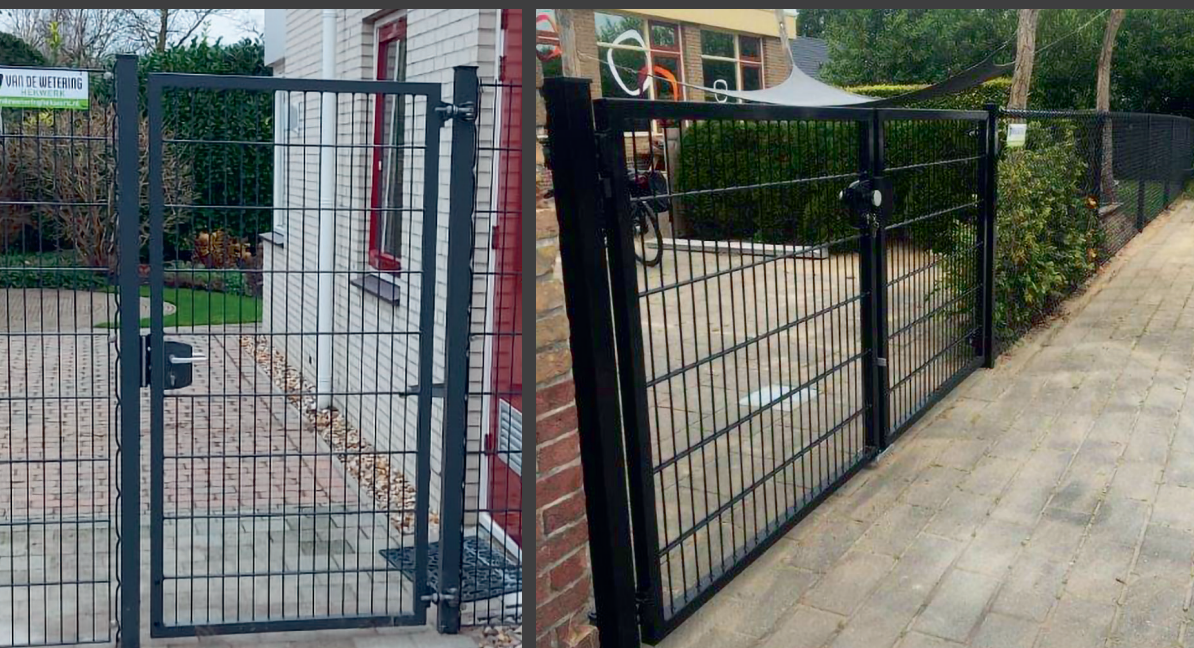

# POORTEN: BETA

Van de Wetering heeft een compleet programma draaipoorten. Zowel in enkele als dubbele uitvoeringen zijn diverse lengtes verkrijgbaar. Verzinkt en eventueel gecoat, waardoor weersinvloeden en slijtage tot een minimum worden beperkt. Uw toegang krijgt zo een fraaie en robuuste entree.

**VAN DE WETERING**  
HEKWERK

BENT U OP ZOEK NAAR EEN MOOI, PASSEND EN BOVENAL VEILIGE POORT?

Neem dan contact met ons op, want een veilige poort is mensenwerk. Wij informeren u graag over de mogelijkheden.